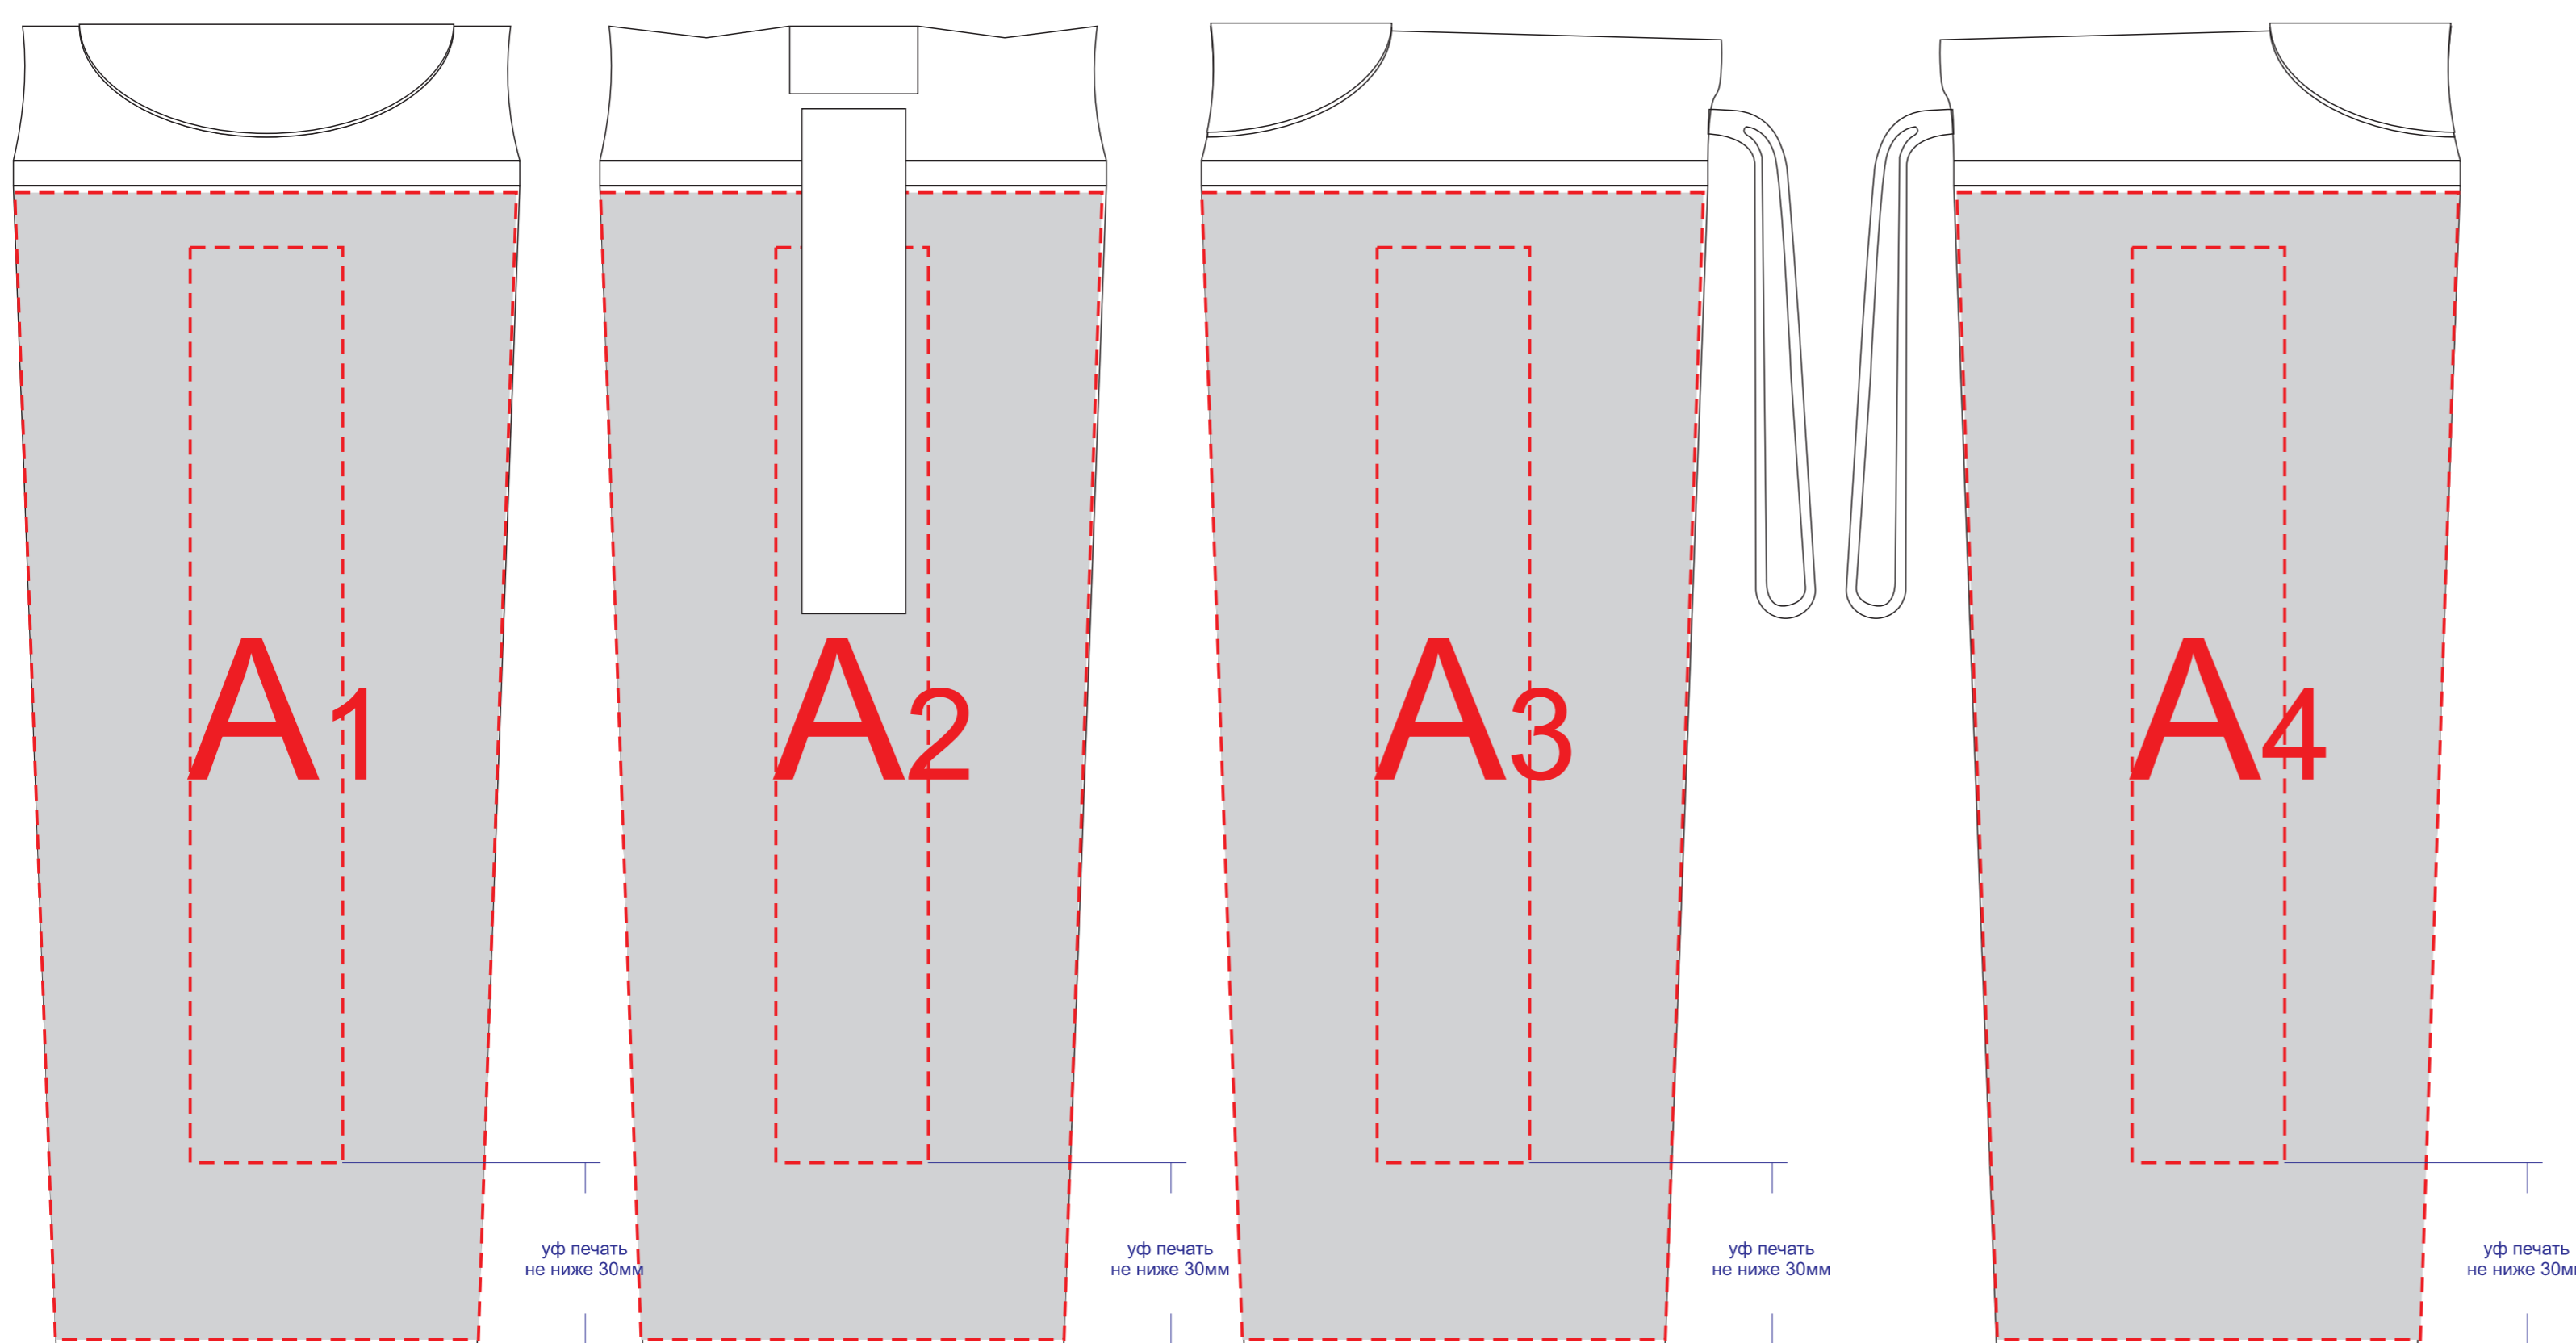

Арт. 700347.03

Верх коробки

Масштаб 1:2

Плед

Масштаб 1:10

Круговая Уф печать

Круговая трафаретная печать

A	Вид нанесения	Макс площадь (Ш*В)
	Тампопечать	30x50мм
	Уф печать	25x150мм
	Круговая трафаретная печать	240,8x120мм
	Круговая Уф печать	245,3x186мм

E	Вид нанесения	Макс площадь (Ш*В)
	Шильд спектрум	150x150мм
	Металлостикер	170x150мм
	цифровая печать	300x230мм

D	Вид нанесения	Макс площадь (Ш*В)
	Вышивка	250x230мм

Плед

Масштаб 1:10

Масштаб 1:2